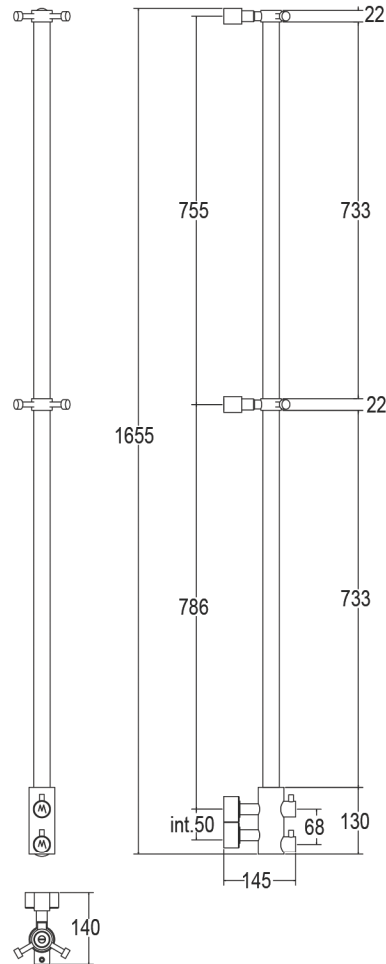

# 416/L

SC0416FELA02.  
 Ricambi disponibili a richiesta  
 Spare parts available on request  
 Запасные части под заказ

	int. (mm)	int. (inch)	$\Delta T50$ [t.g.]	$\Delta T50$ t.g.+ v	$\Delta T50$ v	$\Delta T30$ [t.g.]	$\Delta T30$ t.g.+ v	$\Delta T30$ v	Kg 	Lb 
watt	50	1,96	105	126	137	47	57	61	4,40	9,70
kcal			90	108	117	41	49	53		
btu			358	430	465	161	193	209		

Asta appendiccappatoio scaldante in tubo tondo (appendini inclusi).

Heated robe hanger staff in round tube (hangers included).

Обогреваемая вешалка для халата из трубы круглого сечения (крючки-держатели включены).

Misura del tubo	Ø32 mm
Modulo aggiuntivo	-
Versione combinata	-
Versione monotubo	-
Montaggio a pavimento	-
Collegamento standard	Raccordo 1/2 M con eccentrico
Aromaterapia	-
Maniglie Swarovski	✓

Pipe dimension	Ø32 mm
Additional Module	-
Combined Version	-
Single Tube Version	-
Floor Connection	-
Standard Connection	Union 1/2 M with eccentric
Aromatherapy	-
Swarovski Handles	✓

Диаметр трубы	Ø32 mm
Дополнительный модуль	-
Комбинированный версия:	-
Однотрубная версия	-
Нижнее подключение	-
Стандартное соединение	соединение 1/2 M с эксцентриком
Ароматерапия:	-
Ручки swarovski	✓